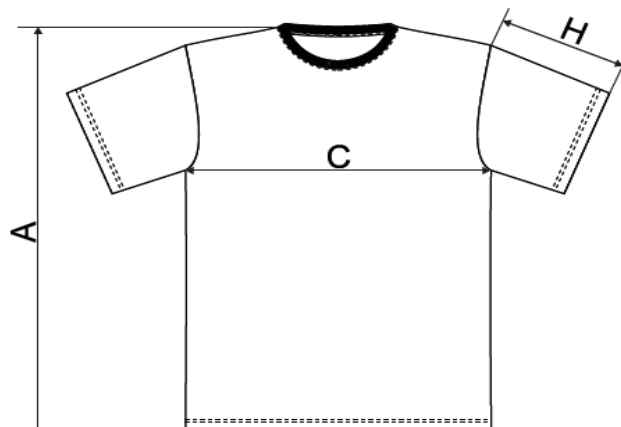

# Triko bavlněné s límečkem (330,-Kč/ks)

triko polo  
různé druhy

Velikosti  
dětské

SIZE SPECIFICATION [cm]						
size	4	6	8	10	12	[yrs]
<b>A</b>	45	49	53	57	61	
<b>C</b>	31	33	36	39	42	
<b>H</b>	11	13	14	16	17	

Velikosti  
dospělí

SIZE SPECIFICATION [cm]							ORIGINAL*
size	S	M	L	XL	2XL	3XL	4XL
<b>A</b>	69	73	77	80	82	83	84
<b>C</b>	48	52	55	58	61	65	69
<b>H</b>	18	22	24	26	28	28	28

# Triko bavlněné

(250,-Kč/ks)

triko bavlna

Velikosti  
dětské

SIZE SPECIFICATION [cm]					
size	4	6	8	10	12
<b>A</b>	42	46	52	58	64
<b>C</b>	33	36	40	42	44
<b>H</b>	10	12	15	15	17

Velikosti  
dospělí

SIZE SPECIFICATION [cm]									
size	XS	S	M	L	XL	2XL	3XL	4XL	5XL
<b>A</b>	67	69	71	74	77	80	83	86	89
<b>C</b>	43	47	51	55	60	65	71	77	83
<b>H</b>	18	19	20	21	22	23	24	25	26

Triko bavlněné dámské + triko elastické dámské  
 (250,-Kč/ks) (310,-Kč/ks)

triko dámské  
 různé druhy

Velikosti  
 Basic

SIZE SPECIFICATION [cm]							
size	XS	S	M	L	XL	2XL	3XL
<b>A</b>	60	62	64	66	68	70	72
<b>C</b>	41	45	49	53	56	59	63
<b>H</b>	14	15	16	17	18	19	20