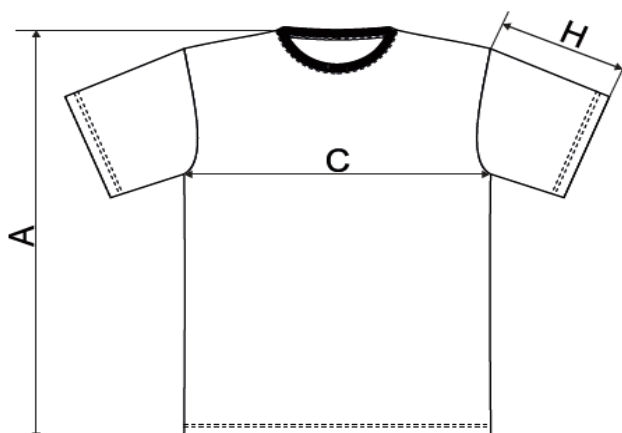

# Triko bavlněné

(250,-Kč/ks)

triko bavlna

Velikosti  
dětské

SIZE SPECIFICATION [cm]					
size	4	6	8	10	12
<b>A</b>	42	46	52	58	64
<b>C</b>	33	36	40	42	44
<b>H</b>	10	12	15	15	17

Velikosti  
dospělí

SIZE SPECIFICATION [cm]									
size	XS	S	M	L	XL	2XL	3XL	4XL	5XL
<b>A</b>	67	69	71	74	77	80	83	86	89
<b>C</b>	43	47	51	55	60	65	71	77	83
<b>H</b>	18	19	20	21	22	23	24	25	26

Triko bavlněné dámské + triko elastické dámské  
 (250,-Kč/ks) (310,-Kč/ks)

triko dámské  
 různé druhy

Velikosti  
 Basic

SIZE SPECIFICATION [cm]							
size	XS	S	M	L	XL	2XL	3XL
<b>A</b>	60	62	64	66	68	70	72
<b>C</b>	41	45	49	53	56	59	63
<b>H</b>	14	15	16	17	18	19	20

Velikosti  
 Glanc

SIZE SPECIFICATION [cm]							
size	XS	S	M	L	XL	2XL	
<b>A</b>	61	62	63	65	66	69	
<b>C</b>	36	40	44	48	53	58	
<b>H</b>	12	13	13	14	15	16	