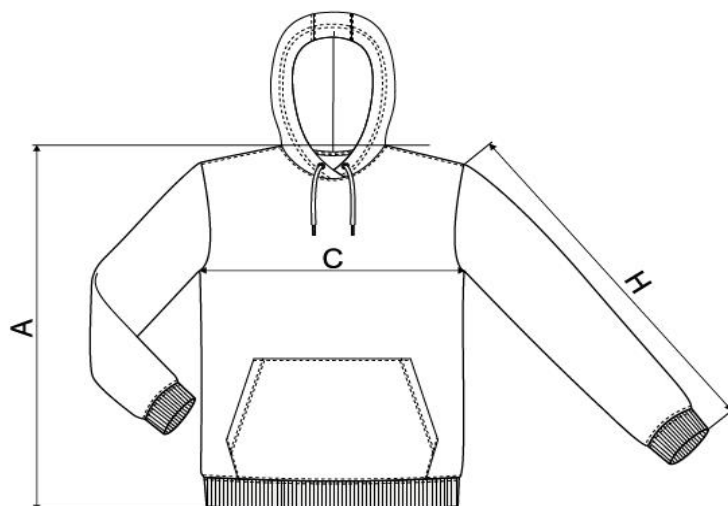

## BA MIKINA - potisk flock

Velikosti  
dětské

SIZE SPECIFICATION				
size	6	8	10	12
<b>A</b>	47	53	59	64
<b>C</b>	35	39	43	47
<b>H</b>	45	51	57	62

Velikosti  
dospělí

SIZE SPECIFICATION						
size	S	M	L	XL	2XL	3XL
<b>A</b>	70	72	74	76	78	80
<b>C</b>	51	55	60	64	68	72
<b>H</b>	64	66	68	70	72	73