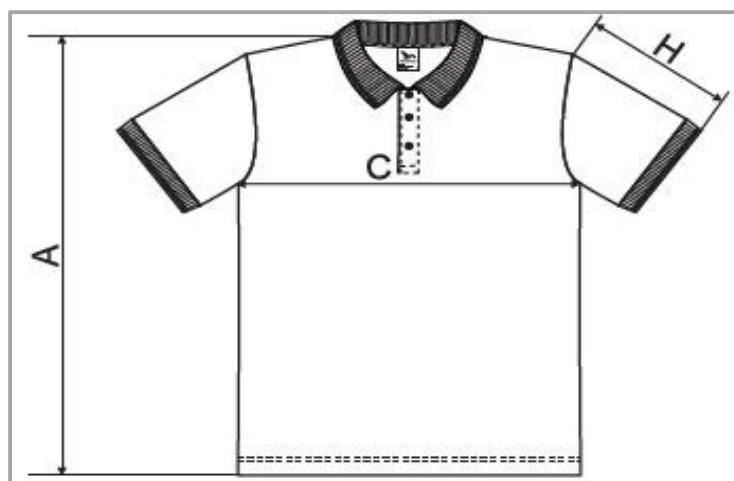

Velikosti
dětské

SIZE SPECIFICATION [cm]						
size	4	6	8	10	12	[yrs]
A	45	49	53	57	61	
C	31	33	36	39	42	
H	11	13	14	16	17	

Velikosti
dospělí

SIZE SPECIFICATION [cm]							ORIGINAL*
size	S	M	L	XL	2XL	3XL	4XL
A	69	73	77	80	82	83	84
C	48	52	55	58	61	65	69
H	18	22	24	26	28	28	28