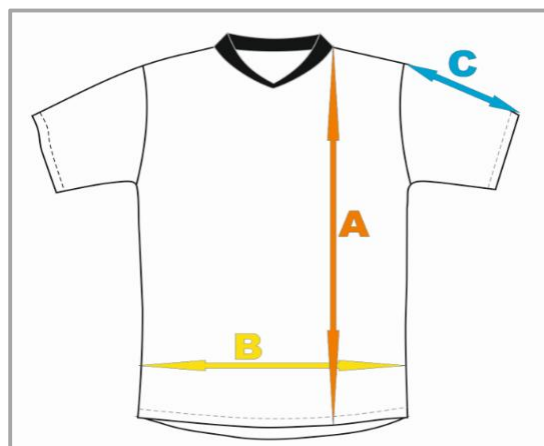

Triko bavlněné dámské + triko elastické dámské  
 (250,-Kč/ks) (310,-Kč/ks)

triko dámské  
 různé druhy

Velikosti  
 Basic

SIZE SPECIFICATION [cm]							
size	XS	S	M	L	XL	2XL	3XL
<b>A</b>	60	62	64	66	68	70	72
<b>C</b>	41	45	49	53	56	59	63
<b>H</b>	14	15	16	17	18	19	20

Velikosti  
 Glanc

SIZE SPECIFICATION [cm]							
size	XS	S	M	L	XL	2XL	
<b>A</b>	61	62	63	65	66	69	
<b>C</b>	36	40	44	48	53	58	
<b>H</b>	12	13	13	14	15	16	

# Triko rozcvičovací

rozcvičovací triko  
SEŠÍVANÉ TRIKO 100%PES  
POTISK FRANSFER

Velikosti  
Basic

Výška postavy	120	130	140
A	54,5	57,5	60
B	40,5	42,5	45
C	21,5	21,5	23

Velikosti  
Glanc

Velikost	S	M	L	XL	XXL
A	63	65	67	69,5	71,5
B	47	49	51	55	59
C	25	26	27	28	28