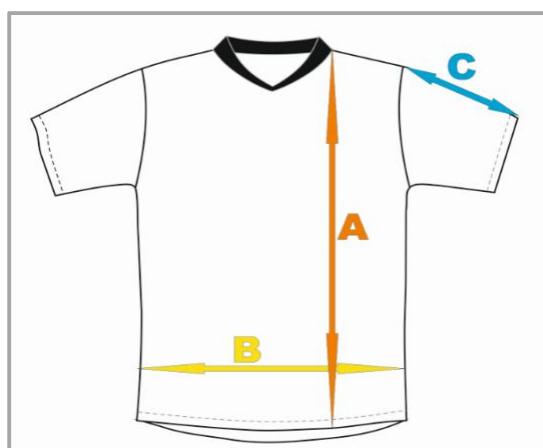

Velikosti
Glanc

SIZE SPECIFICATION [cm]						
size	XS	S	M	L	XL	2XL
A	61	62	63	65	66	69
C	36	40	44	48	53	58
H	12	13	13	14	15	16

Triko rozcvičovací

rozcvičovací triko
SEŠÍVANÉ TRIKO 100%PES
POTISK FRANSFER

Velikosti
Basic

Výška postavy	120	130	140
A	54,5	57,5	60
B	40,5	42,5	45
C	21,5	21,5	23

Velikosti
Glanc

Velikost	S	M	L	XL	XXL
A	63	65	67	69,5	71,5
B	47	49	51	55	59
C	25	26	27	28	28

Mikina s kapucí

BA MIKINA - potisk flock
Cape 413 - 700,-