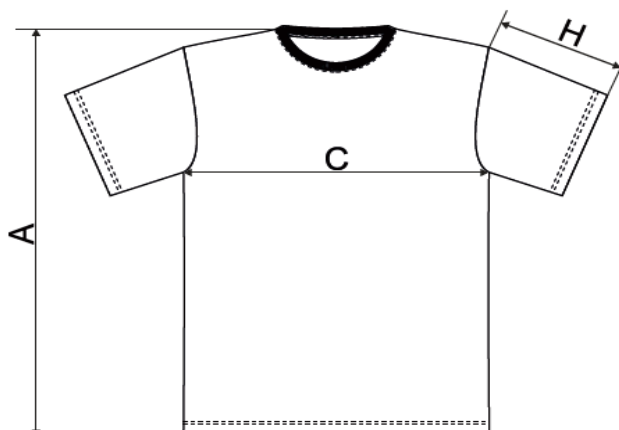

Triko bavlněné s límečkem

triko polo
různé druhy

Bavlna pique
300,-/ks

Velikosti
dětské

SIZE SPECIFICATION [cm]						
size	4	6	8	10	12	[yrs]
A	45	49	53	57	61	
C	31	33	36	39	42	
H	11	13	14	16	17	

Velikosti
dospělí

SIZE SPECIFICATION [cm]							ORIGINAL*
size	S	M	L	XL	2XL	3XL	4XL
A	69	73	77	80	82	83	84
C	48	52	55	58	61	65	69
H	18	22	24	26	28	28	28

Triko bavlněné

triko bavlna

basic - 220,-

Velikosti
dětské

SIZE SPECIFICATION [cm]					
size	4	6	8	10	12
A	42	46	52	58	64
C	33	36	40	42	44
H	10	12	15	15	17

Velikosti
dospělí

SIZE SPECIFICATION [cm]									
size	XS	S	M	L	XL	2XL	3XL	4XL	5XL
A	67	69	71	74	77	80	83	86	89
C	43	47	51	55	60	65	71	77	83
H	18	19	20	21	22	23	24	25	26

Triko bavlněné + triko elastické dámské

triko dámské
různé druhy

basic - 220,-
Glanc - 280,- (Elastické)

Velikosti
Basic

SIZE SPECIFICATION [cm]							
size	XS	S	M	L	XL	2XL	3XL
A	60	62	64	66	68	70	72
C	41	45	49	53	56	59	63
H	14	15	16	17	18	19	20