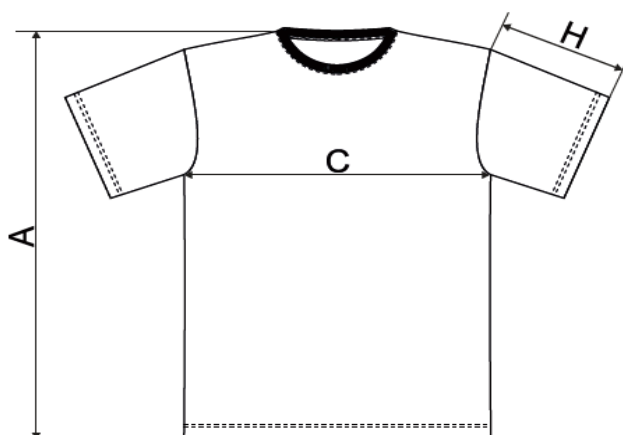

SIZE SPECIFICATION [cm]							ORIGINAL*
size	S	M	L	XL	2XL	3XL	4XL
A	69	73	77	80	82	83	84
C	48	52	55	58	61	65	69
H	18	22	24	26	28	28	28

Triko bavlněné

triko bavlna

basic - 220,-

Velikosti
dětské

SIZE SPECIFICATION [cm]					
size	4	6	8	10	12
A	42	46	52	58	64
C	33	36	40	42	44
H	10	12	15	15	17

Velikosti
dospělí

SIZE SPECIFICATION [cm]									
size	XS	S	M	L	XL	2XL	3XL	4XL	5XL
A	67	69	71	74	77	80	83	86	89
C	43	47	51	55	60	65	71	77	83
H	18	19	20	21	22	23	24	25	26

Triko bavlněné + triko elastické dámské

triko dámské
různé druhy

basic - 220,-
Glanc - 280,- (Elastické)

Velikosti
Basic

SIZE SPECIFICATION [cm]							
size	XS	S	M	L	XL	2XL	3XL
A	60	62	64	66	68	70	72
C	41	45	49	53	56	59	63
H	14	15	16	17	18	19	20

Velikosti
Glanc

SIZE SPECIFICATION [cm]						
size	XS	S	M	L	XL	2XL
A	61	62	63	65	66	69
C	36	40	44	48	53	58
H	12	13	13	14	15	16

Triko rozcvičovací

rozcvičovací triko
SEŠÍVANÉ TRIKO 100%PES
POTISK FRANSFER