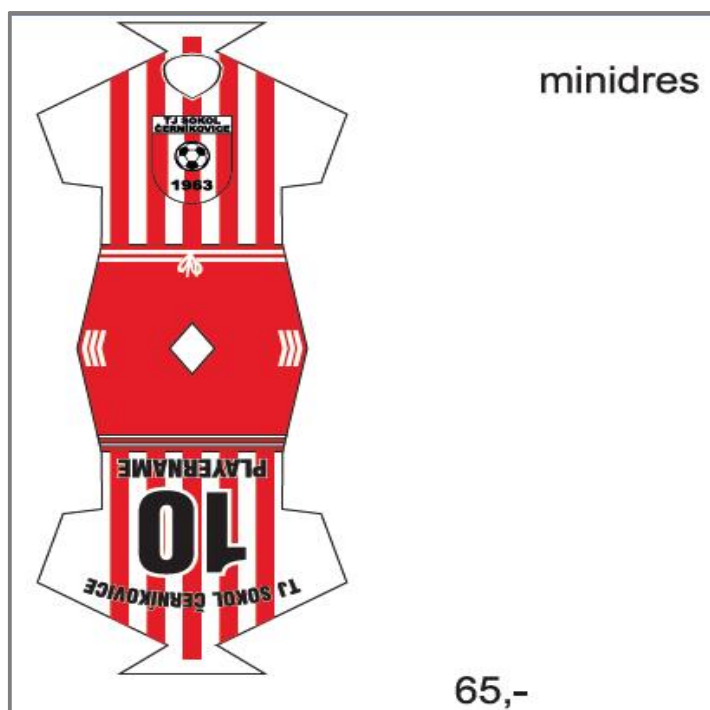

150,-

ručník - osuška
290,- 420,-

ručník 50x100cm
osuška 70x140cm

Reklamní předměty

šála

FLEECE

180,-

minidres