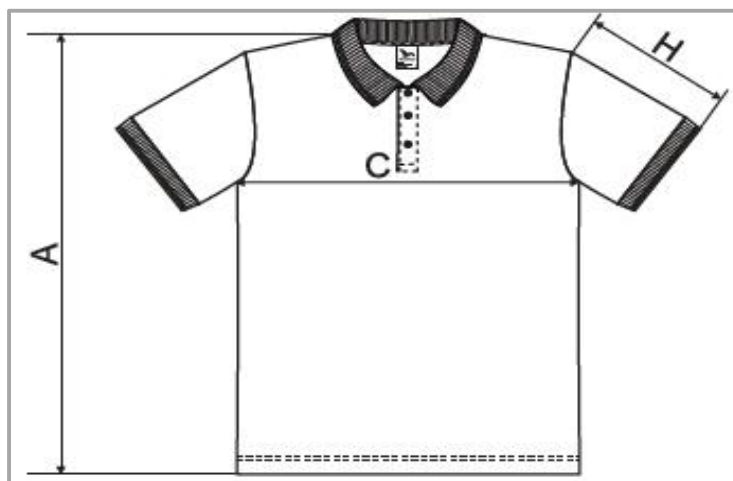

Triko bavlněné s límečkem

triko polo
různé druhy

Bavlna pique
300,-/ks

Velikosti
dětské

SIZE SPECIFICATION [cm]						
size	4	6	8	10	12	[yrs]
A	45	49	53	57	61	
C	31	33	36	39	42	
H	11	13	14	16	17	

Velikosti
dospělí

SIZE SPECIFICATION [cm]							ORIGINAL*
size	S	M	L	XL	2XL	3XL	4XL
A	69	73	77	80	82	83	84
C	48	52	55	58	61	65	69
H	18	22	24	26	28	28	28

Triko bavlněné

triko bavlna

basic - 220,-

Velikosti
dětské

SIZE SPECIFICATION [cm]					
size	4	6	8	10	12
A	42	46	52	58	64
C	33	36	40	42	44
H	10	12	15	15	17