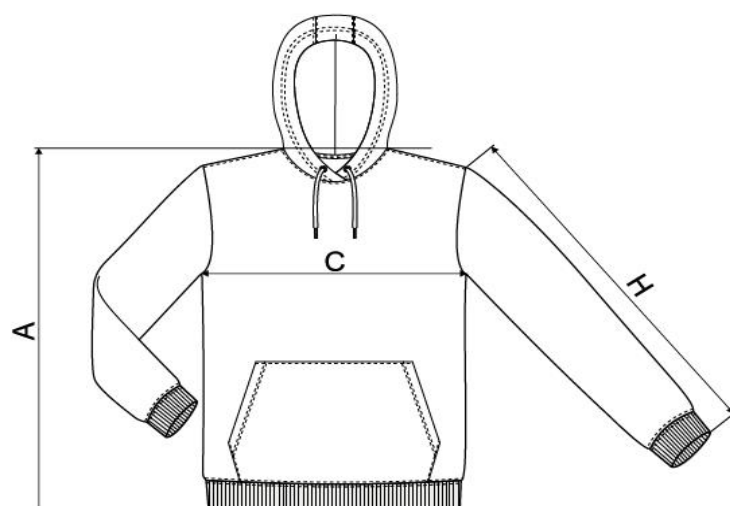

Velikosti
Basic

Výška postavy	120	130	140
A	54,5	57,5	60
B	40,5	42,5	45
C	21,5	21,5	23

Velikosti
Glanc

Velikost	S	M	L	XL	XXL
A	63	65	67	69,5	71,5
B	47	49	51	55	59
C	25	26	27	28	28

Mikina s kapucí

BA MIKINA - potisk flock
Cape 413 - 700,-

Velikosti
dětské

SIZE SPECIFICATION				
size	6	8	10	12
A	47	53	59	64
C	35	39	43	47
H	45	51	57	62

Velikosti
dospělí

SIZE SPECIFICATION						
size	S	M	L	XL	2XL	3XL
A	70	72	74	76	78	80
C	51	55	60	64	68	72
H	64	66	68	70	72	73